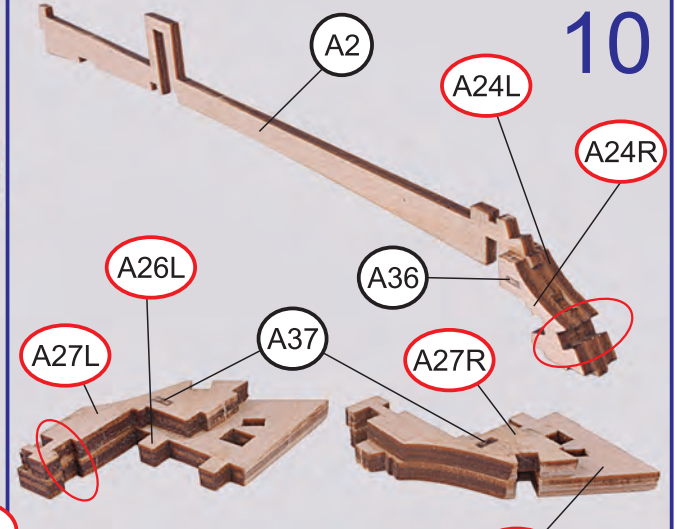

**MASTER  
KORABEL**

Тендер "Авось"  
Арт. МК0303, Масштаб 1:72

**ФОТОИНСТРУКЦИЯ  
ПО СБОРКЕ**

Tender "Avos"  
Ref. MK0303, Scale 1:72

**ASSEMBLY PHOTO INSTRUCTION**

9

10

11

12

13

16

25

26

27

28

29