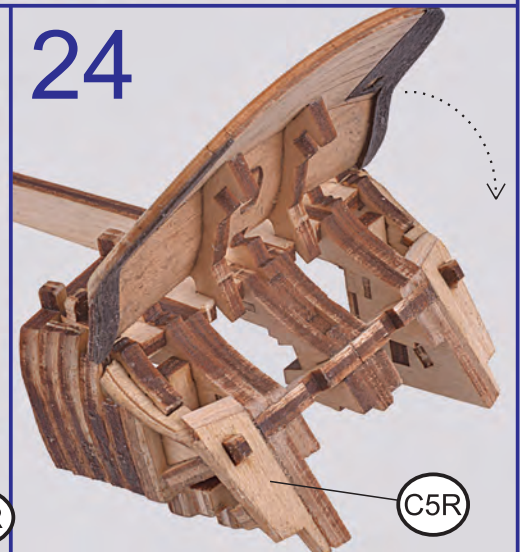

**MASTER  
KORABEL**

Тендер "Авось"  
Арт. МК0303, Масштаб 1:72

**ФОТОИНСТРУКЦИЯ  
ПО СБОРКЕ**

Tender "Avos"  
Ref. MK0303, Scale 1:72

**ASSEMBLY PHOTO INSTRUCTION**

9

10

11

12

13

16

25

26

27

28

29