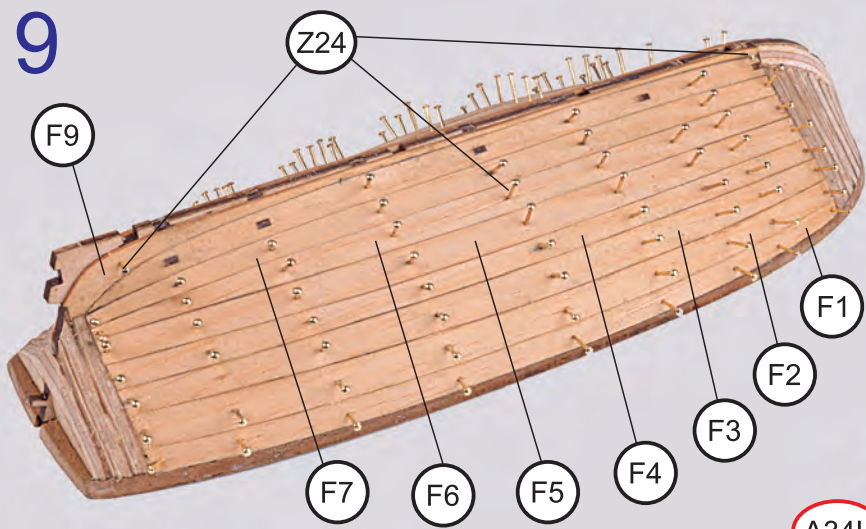

**MASTER  
KORABEL**

Тендер "Авось"  
Арт. МК0303, Масштаб 1:72

**ФОТОИНСТРУКЦИЯ  
ПО СБОРКЕ**

Tender "Avos"  
Ref. MK0303, Scale 1:72

**ASSEMBLY PHOTO INSTRUCTION**

9

10

11

12

13

16

25

26

27

28

29