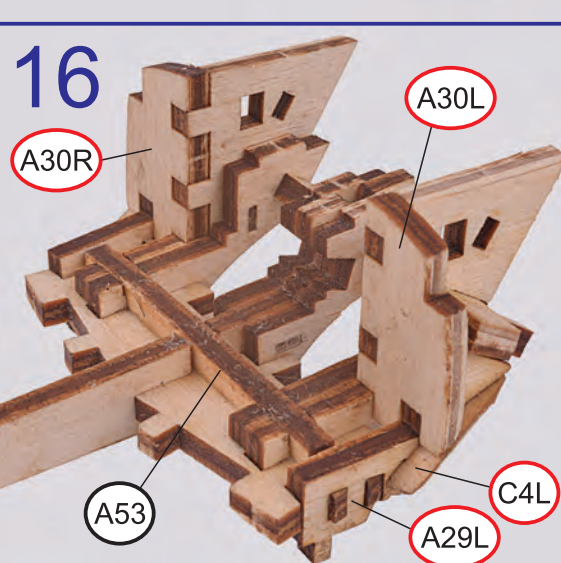

**MASTER  
KORABEL**

Тендер "Авось"  
Арт. МК0303, Масштаб 1:72

**ФОТОИНСТРУКЦИЯ  
ПО СБОРКЕ**

Tender "Avos"  
Ref. MK0303, Scale 1:72

**ASSEMBLY PHOTO INSTRUCTION**

9

10

11

12

13

16

25

26

27

28

29

30

31

32

52

53

54

55

56