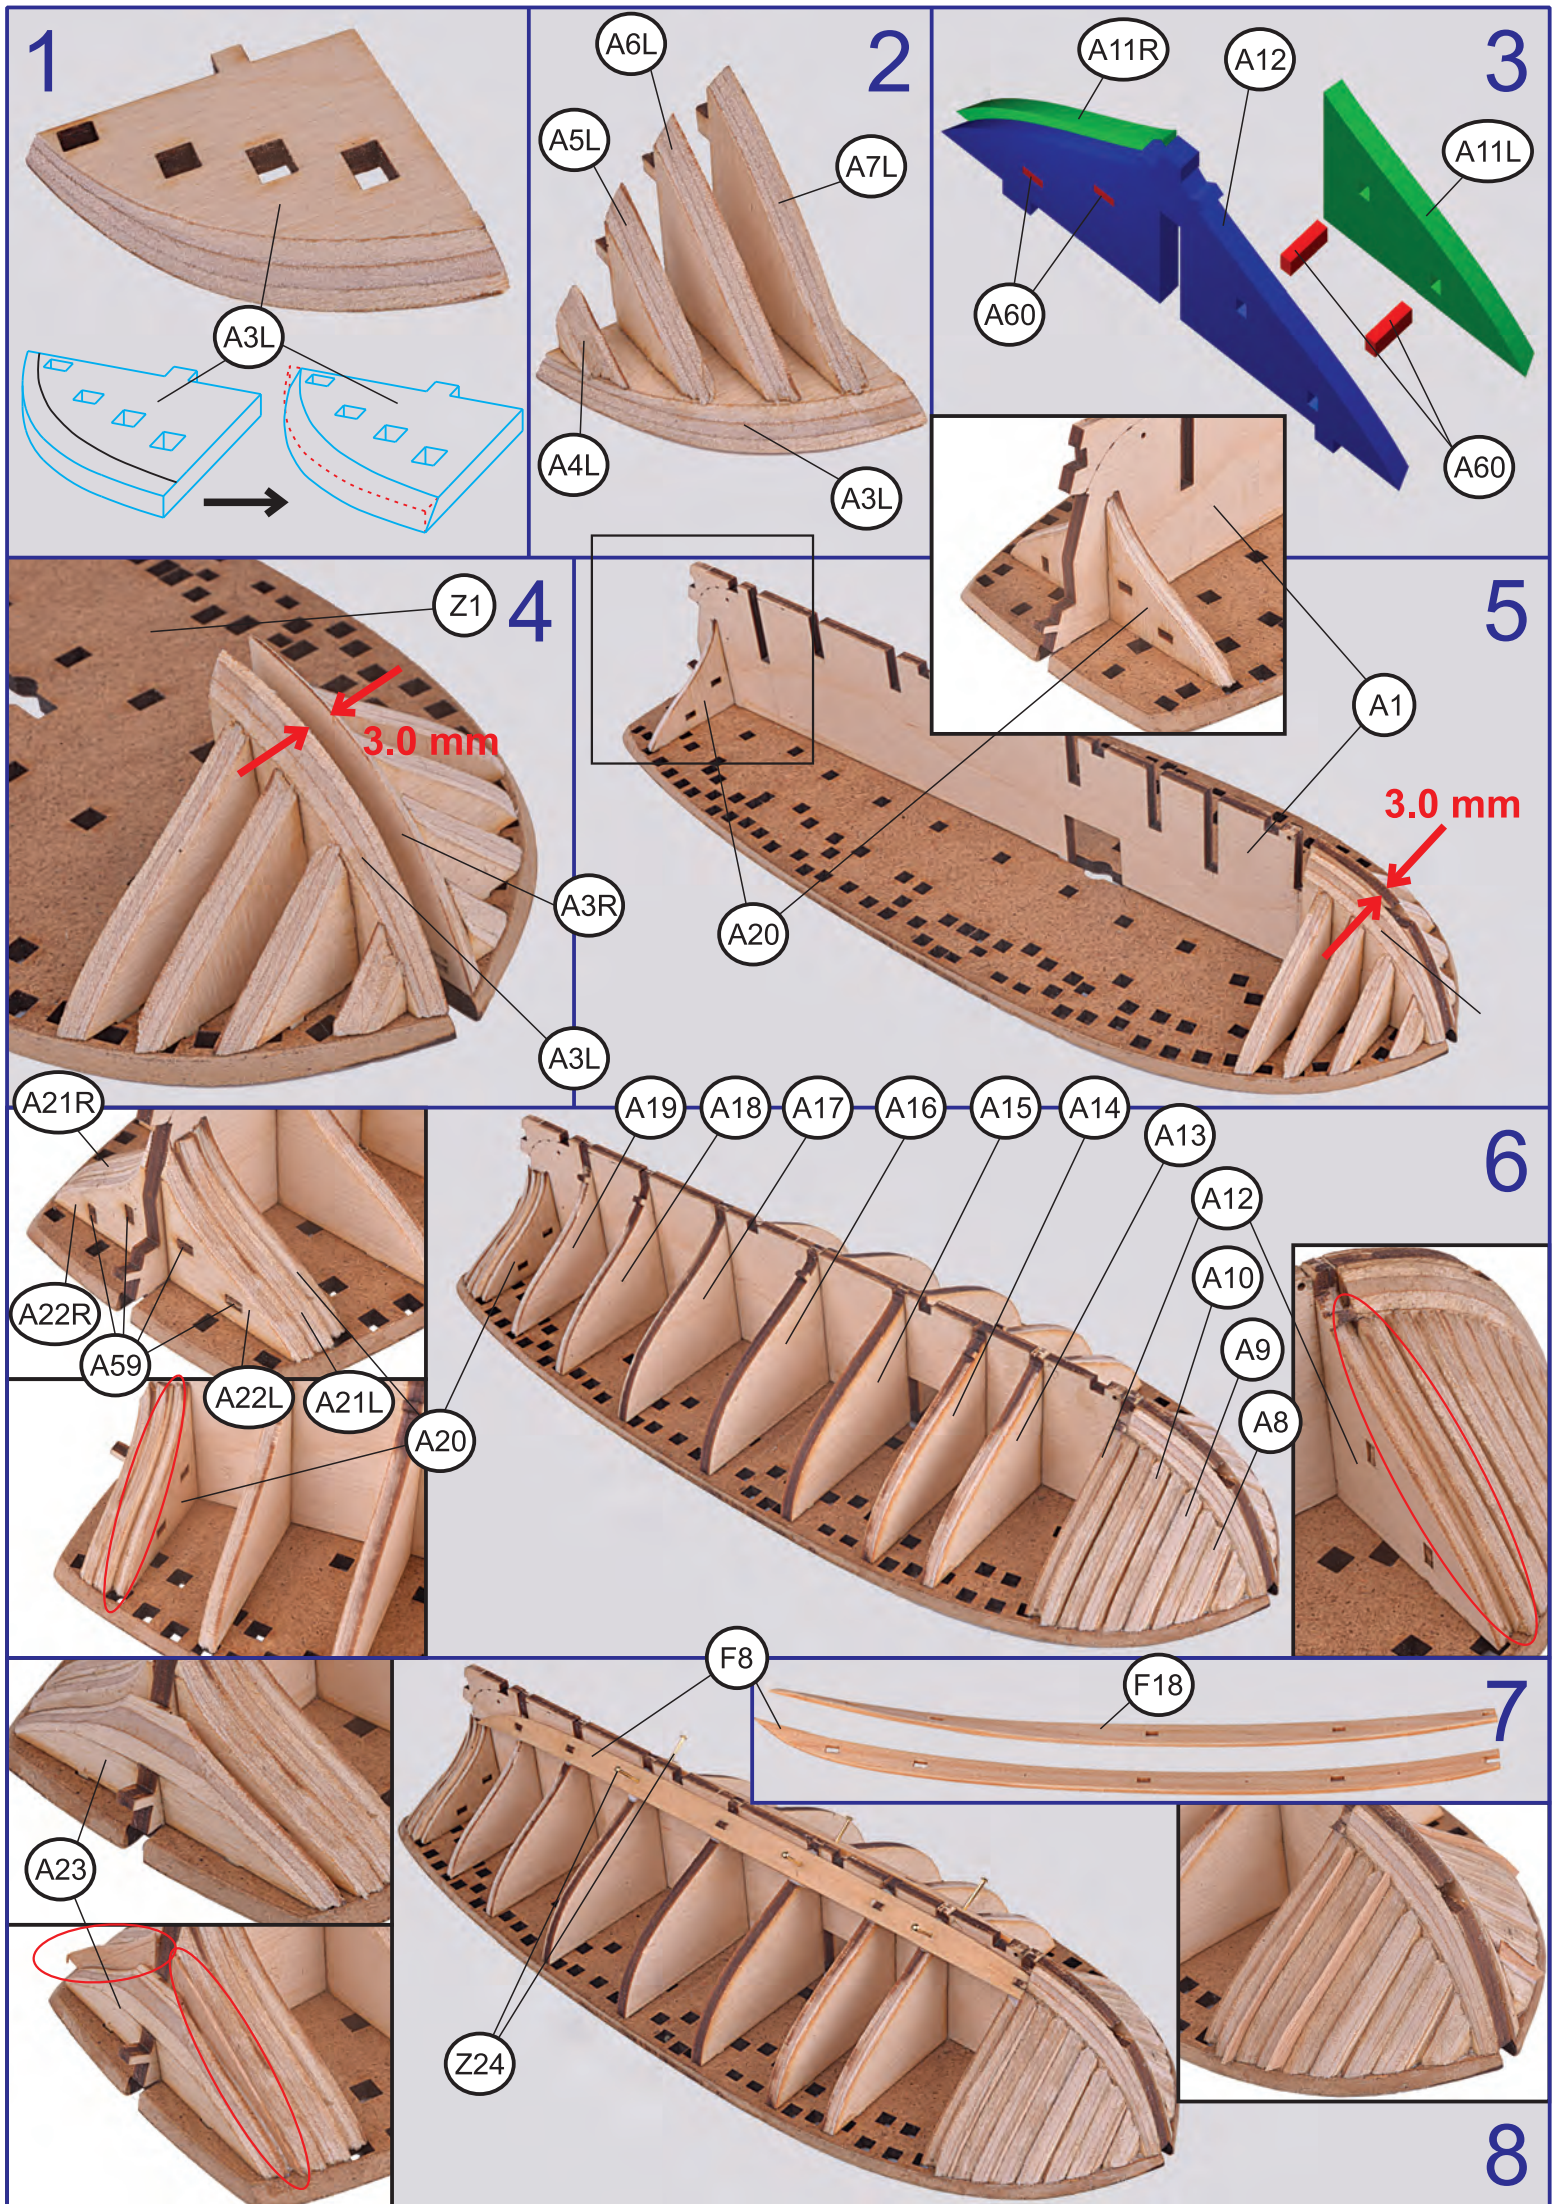

**MASTER  
KORABEL**

Тендер "Авось"  
Арт. МК0303, Масштаб 1:72

**ФОТОИНСТРУКЦИЯ  
ПО СБОРКЕ**

Tender "Avos"  
Ref. MK0303, Scale 1:72

**ASSEMBLY PHOTO INSTRUCTION**

9

10

11

12

13

16

25

26

27

28

29

30

31

32

52

53

54

55

56