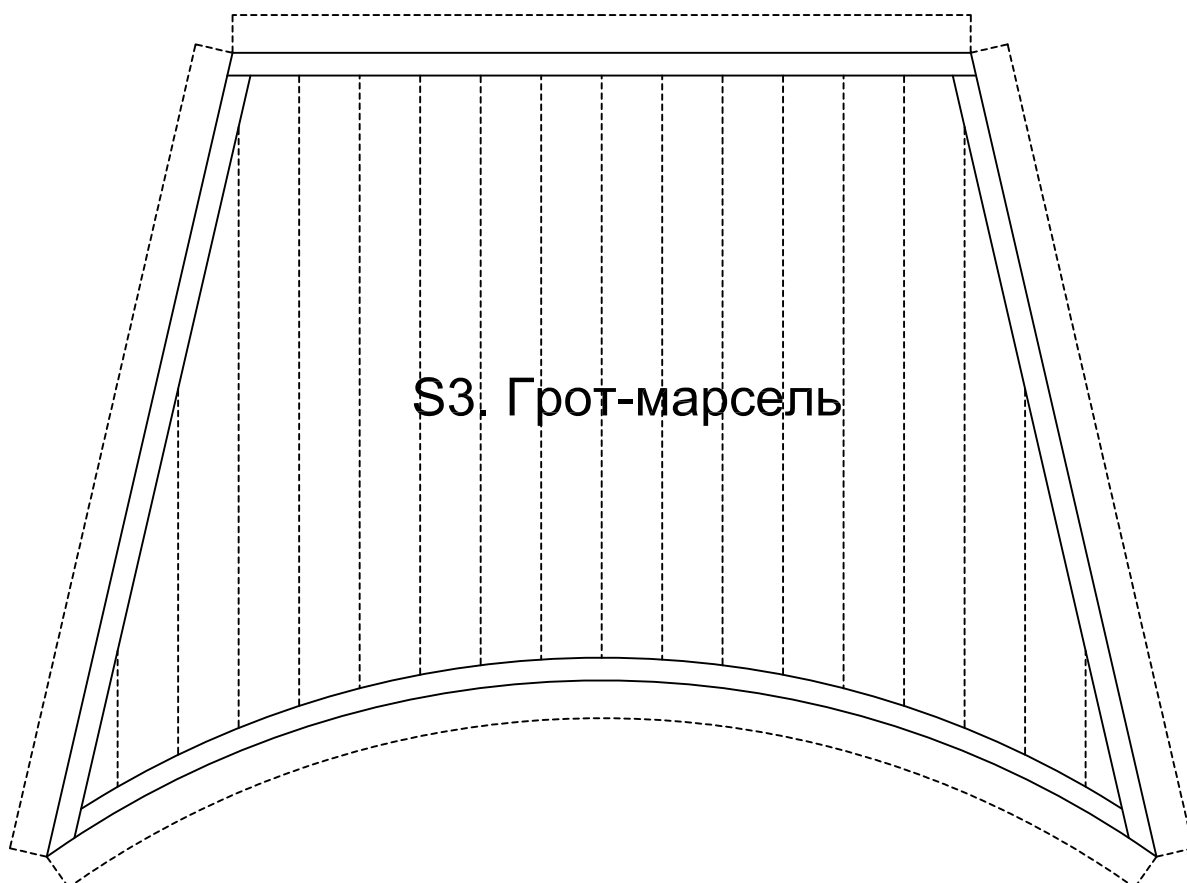

Набор Шхуна Полоцк  
арт. МК0302  
Выкройки парусов. Лист.1

Набор Шхуна Полоцк  
арт. МК0302

Выкройки парусов. Лист.2

Набор Шхуна Полоцк  
арт. МК0302  
Выкройки парусов. Лист.3

Набор Шхуна Полоцк  
арт. МК0302

Выкройки парусов. Лист.4

Набор Шхуна Полоцк  
арт. МК0302

Схема расположения

выкроек парусов на ткани.