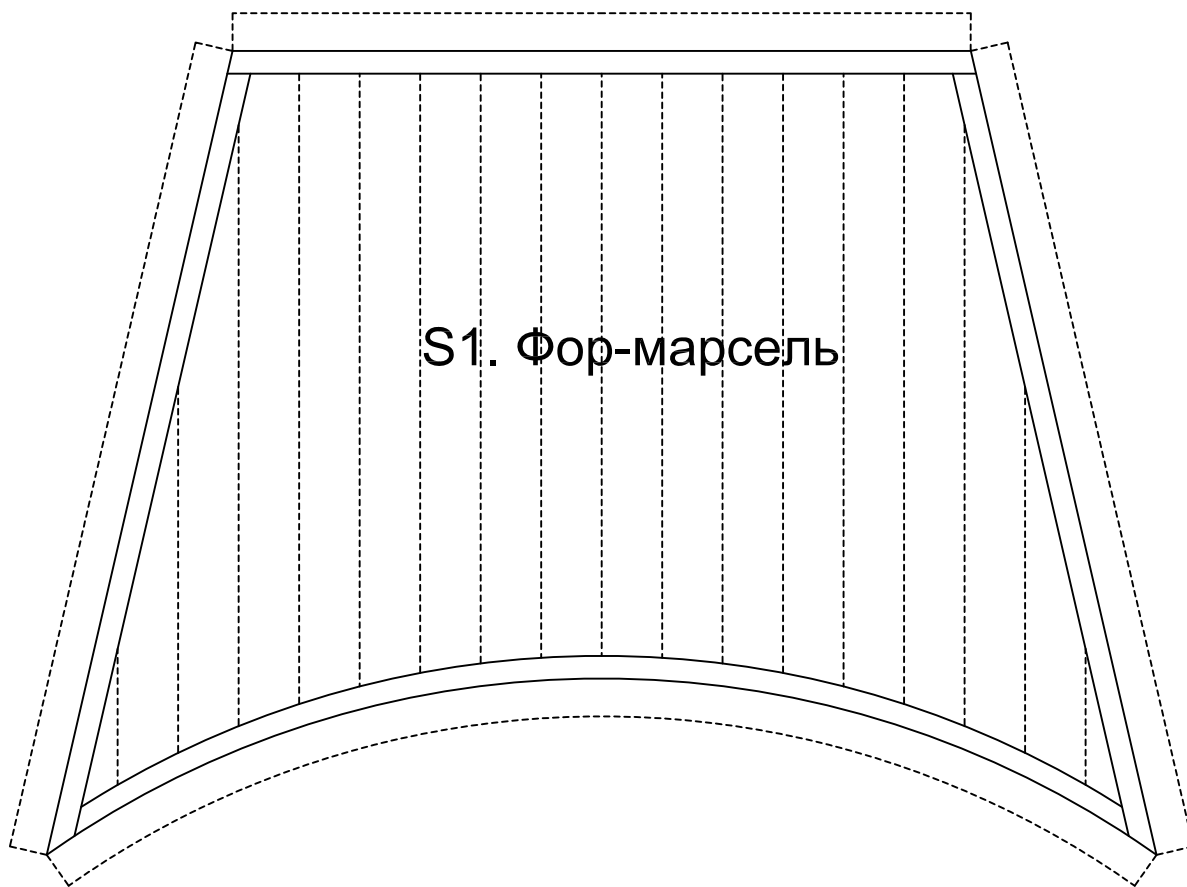

Набор Шхуна Полоцк  
арт. МК0302  
Выкройки парусов. Лист.1

Набор Шхуна Полоцк  
арт. МК0302

Выкройки парусов. Лист.2

Набор Шхуна Полоцк  
арт. МК0302  
Выкройки парусов. Лист.3

Набор Шхуна Полоцк  
арт. МК0302

Выкройки парусов. Лист.4

Набор Шхуна Полоцк  
арт. МК0302

Схема расположения

выкроек парусов на ткани.